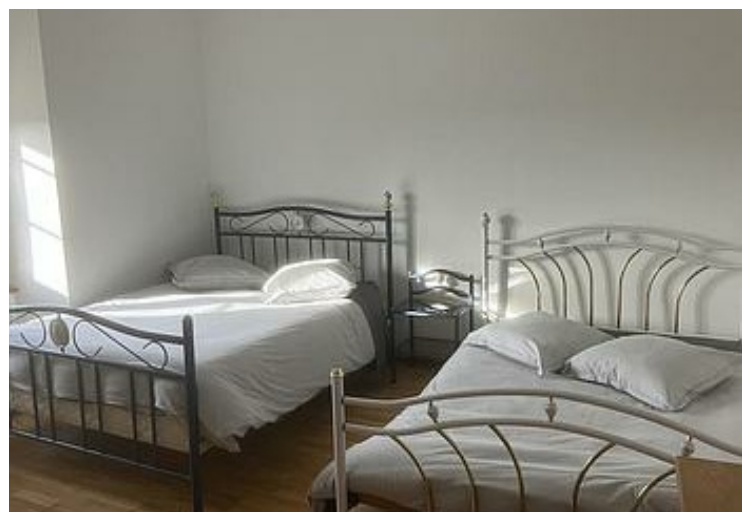

chambres

120

m²

Soyez les bienvenus dans notre gîte communal « Le Chapelou » (l'apéritif local des grandes occasions !). Nous vous souhaitons de passer le meilleur séjour possible dans notre région riche de traditions, de produits locaux et de nombreux sites aussi touristiques que pittoresques. Nous avons tenté d'apporter le plus grand soin à votre accueil, toutefois nous comptons sur vous pour nous faire part de vos suggestions et nous signaler tout problème que vous pourriez rencontrer.