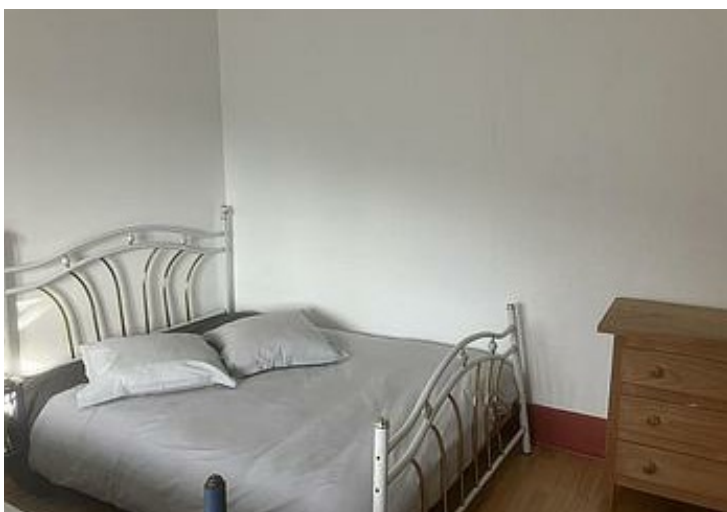

chambres

120

m²

Soyez les bienvenus dans notre gîte communal « Le Chapelou » (l'apéritif local des grandes occasions !). Nous vous souhaitons de passer le meilleur séjour possible dans notre région riche de traditions, de produits locaux et de nombreux sites aussi touristiques que pittoresques. Nous avons tenté d'apporter le plus grand soin à votre accueil, toutefois nous comptons sur vous pour nous faire part de vos suggestions et nous signaler tout problème que vous pourriez rencontrer.

Pièces et équipements

<i>Chambres</i>	Chambre(s): 3 Lit(s): 11 dont lit(s) 1 pers.: 1 dont lit(s) 2 pers.: 5 3 chambres et un canapé lit 2 places dans le salon.
<i>Salle de bains / Salle d'eau</i>	Salle de bains avec douche Salle(s) d'eau (avec douche): 1
<i>WC</i>	WC: 1
<i>Cuisine</i>	Cuisine Combiné congélation Réfrigérateur Four
<i>Autres pièces</i>	
<i>Media</i>	Wifi
<i>Autres équipements</i>	
<i>Chauffage / AC</i>	Chauffage
<i>Exterieur</i>	Cour
<i>Divers</i>	