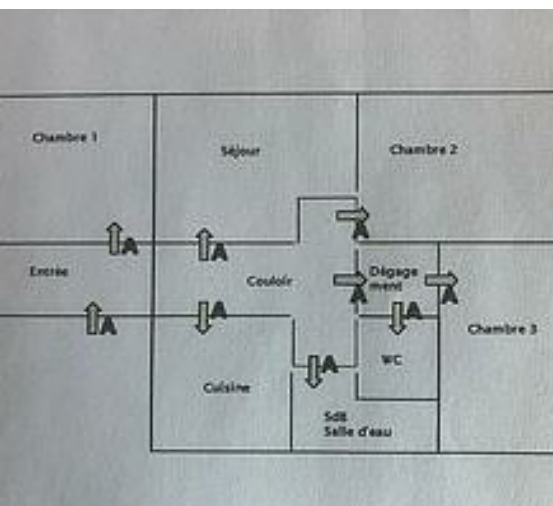

chambres

120

m²

Soyez les bienvenus dans notre gîte communal « Le Chapelou » (l'apéritif local des grandes occasions !). Nous vous souhaitons de passer le meilleur séjour possible dans notre région riche de traditions, de produits locaux et de nombreux sites aussi touristiques que pittoresques. Nous avons tenté d'apporter le plus grand soin à votre accueil, toutefois nous comptons sur vous pour nous faire part de vos suggestions et nous signaler tout problème que vous pourriez rencontrer.